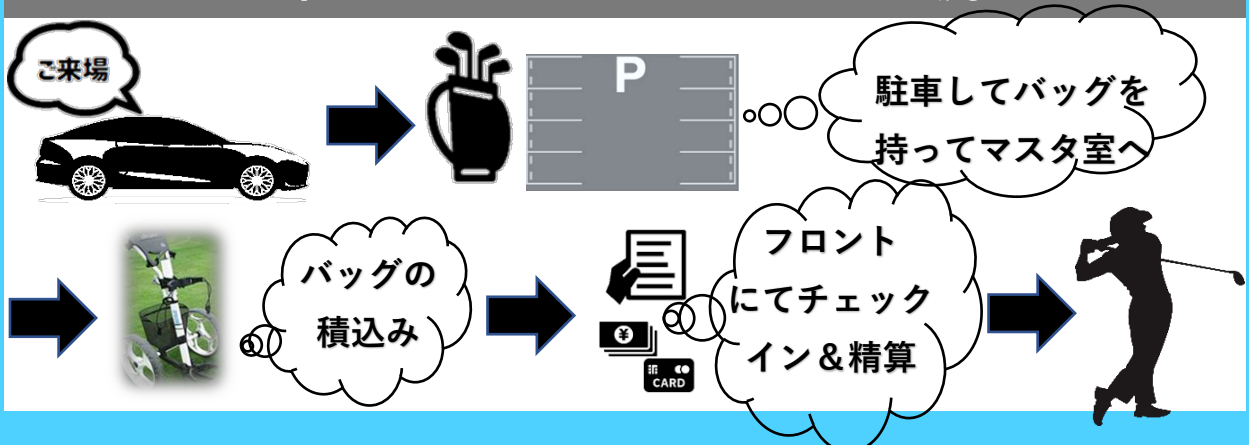

手引きゴルフラウンドのプレーの流れ